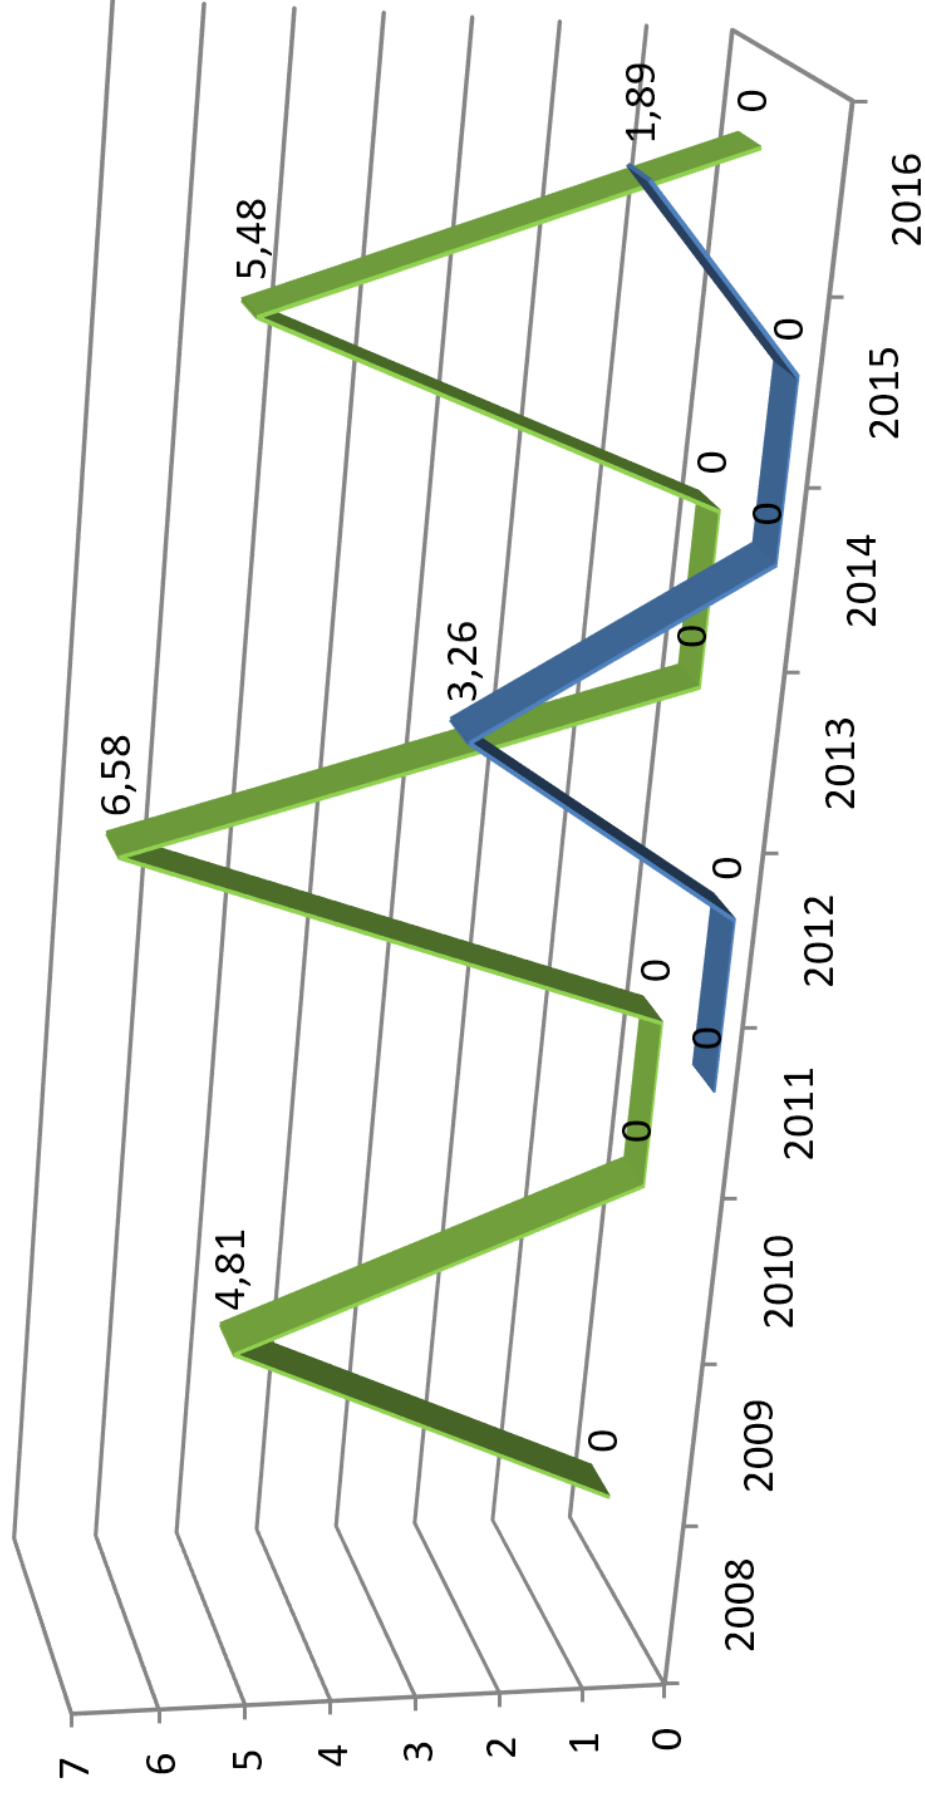

Frekvence-počet úrazů s abs. > než 3 dny na 1 mil. odprac. hod.

Vývoj frekvence pracovních úrazů

■ INELSEV Servis s.r.o. ■ INELSEV s.r.o.